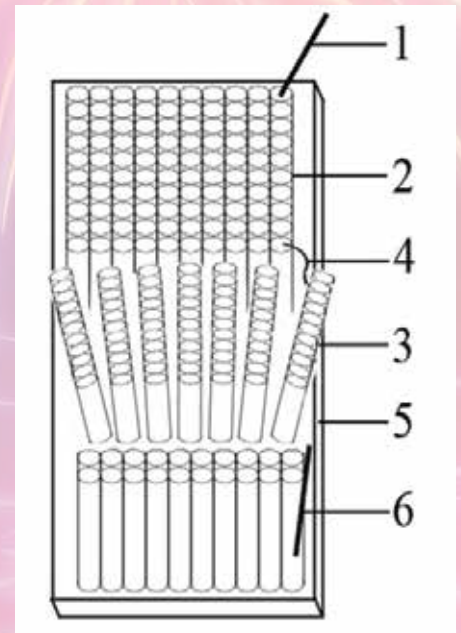

197 LANCI MIX								
CODICE CARTONE	CODICE	LANCI	DESCRIZIONE	TIPO	IMBALLAGGIO	MISURE TUBO	QEN	QEN TOT
AF-K7-197 SANTO DOMINGO	AF-K70	100	90 LANCI: STRISCIONI ASSORTITI VIOLA, VERDE E BLU CON APERTURE FLASH ORO CON BLU, FLASH ROSSO CON BLU, BIANCO FLASH CON BLU - 10 LANCI A VOLATA: STRISCIONE BLU, APERTURA BIANCO FLASH CON BLU	DRITTO	1/1	ø20*25*180	500 g	964 g
	AF-K71	97	42 (7x6) LANCI SEQUENZIALI OLA: STRISCIONE BIANCO, APERTURA PIOGGIA BIANCA CON ROSSO FLASH - 28 (7x4) LANCI FAN VENT.: STRISCIONE PIOGGIA ORO, APERTURA PIOGGIA ORO CON BIANCO FLASH - 2 VOLATE DA 10 LANCI: UNA CON FISCHI E UNA CON CRACKER E COLPI	FAN+DRITTO		ø20*25*180	464 g