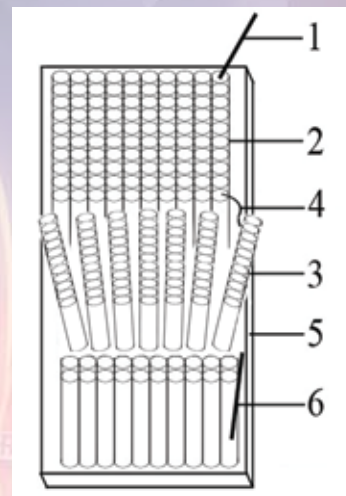

VC - CAT F2

CODICE CARTONE	TIPO	IMBALLAGGIO	MISURE	QEN UMV	CATEGORIA
AF-K6/7-197	KIT 197 LANCI	2/1	Ø 20x25x125 mm	1928 g	V CAT 2 CE

197 LANCI MIX		CODICE CARTONE	CODICE	LANCI	DESCRIZIONE	TIPO	MISURE TUBO	QEN UMV	QEN TOT
AF-K6-197 TOKYO	AF-K68	100	90 LANCI: STRISCIONI ASSORTITI ORO, SILVER E ROSSO CON APERTURE PIOGGIA ORO CON ROSSO FLASH, PIOGGIA BIANCA CON BIANCO FLASH, BIANCO FLASH CON ROSSO FLASH - 10 LANCI A VOLATA: STRISCIONE ROSSO, APERTURA BIANCO FLASH CON ROSSO FLASH	DRITTO	Ø 20x25x125 mm	500 g	964 g		
	AF-K69	97	42 (7x6) LANCI SEQUENZIALI OLA: STRISCIONE PIOGGIA ORO, APERTURA PIOGGIA ORO CON BLU - 28 (7x4) LANCI FAN VENT.: STRISCIONE BIANCO, APERTURA PIOGGIA BIANCA CON ROSSO FLASH - 2 VOLATE DA 10 LANCI: UNA CON FISCHI E UNA CON CRACKER E COLPI	FAN+DRITTO	Ø 20x25x125 mm	464 g