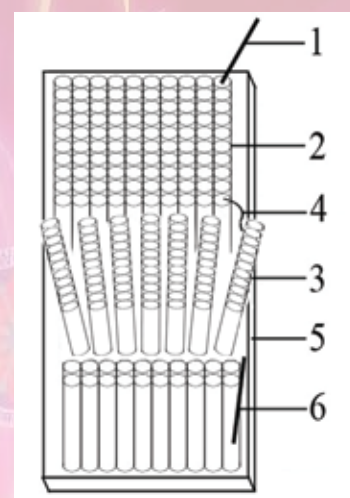

CODICE	TIPO	ARTICOLO	IMBALLAGGIO	MISURE	QEN KIT	PESO CT
AF-197 GOLDEN	197 LANCI MIX DRITTI-OLA-FAN	NEW BROCADE	2/1	Ø 20x25x125 mm	964 g	1928 g
DESCRIZIONE		197 LANCI MIX(DRITTI-OLA-FAN) SBRUFFO PIOGGIA ORO STRISCIONE PIOGGIA ORO APERTURA PIOGGIA ORO CON BIANCO FLASH ULTIME DUE FILE A VOLATA, UNA DI FISCHI E UNA SBRUFFO CRACKER ORO CON COLPI