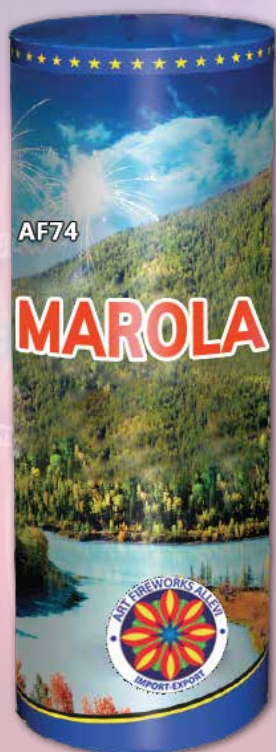

CODICE	ARTICOLO	IMBALLAGGIO	MISURE	QEN UMV
AF74	MAROLA	6/1	Ø100x300 mm	192 g

6 FONTANE ASSORTITE: PALLINE ROSSE E BLU CON FLASH BIANCO, BIANCO CRISANTEMO, FLASH ORO, MULTICOLORE E SILVER CRACKLING