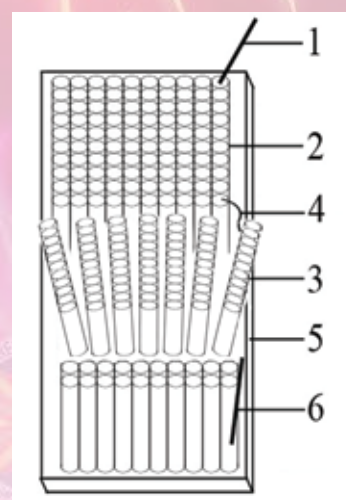

197 LANCI MIX		CODICE CARTONE	CODICE	LANCI	DESCRIZIONE	TIPO	MISURE TUBO	QEN UMV	QEN TOT
AF-K7-197 KYOTO	AF-K70	100	90 LANCI: STRISCIONI ASSORTITI VIOLA, VERDE E BLU CON APERTURE FLASH ORO CON BLU, FLASH ROSSO CON BLU, BIANCO FLASH CON BLU - 10 LANCI A VOLATA: STRISCIONE BLU, APERTURA BIANCO FLASH CON BLU	DRITTO	Ø 20x25x125 mm	500 g	964 g		
	AF-K71	97	42 (7x6) LANCI SEQUENZIALI OLA: STRISCIONE BIANCO, APERTURA PIOGGIA BIANCA CON ROSSO FLASH - 28 (7x4) LANCI FAN VENT.: STRISCIONE PIOGGIA ORO, APERTURA PIOGGIA ORO CON BIANCO FLASH - 2 VOLATE DA 10 LANCI: UNA CON FISCHI E UNA CON CRACKER E COLPI	FAN+DRITTO	Ø 20x25x125 mm	464 g