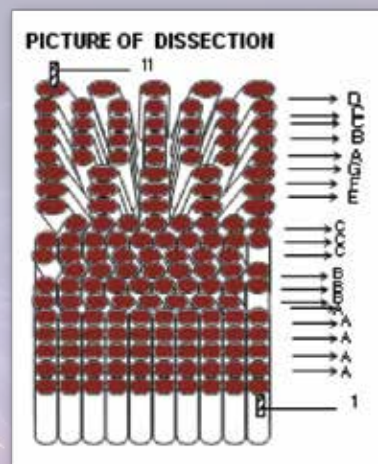

CODICE	TIPO	ARTICOLO	IMBALLAGGIO	MISURE	QEN UMV
AF150-C	150 LANCI MISTO	150 LANCI PROFESSIONALE	1/1	Ø 30*37*225 mm Ø 44*53*225 mm	2880 g
DESCRIZIONE		30 lanci striscione salice oro apertura salice oro con blu 78 lanci striscione flash bianco apertura flash verde con viola e blu 35 lanci striscione flash rosso apertura flash bianco con viola e verde 7 lanci uscita unica sbruffo cracker bianco piu colpo titanium forte