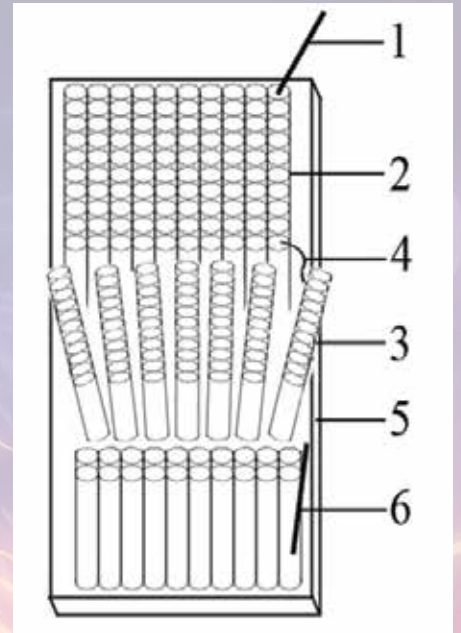

197 LANCI MIX								
CODICE CARTONE	CODICE	LANCI	DESCRIZIONE	TIPO	IMBALLAGGIO	MISURE TUBO	QEN	QEN TOT
AF-K6-197 HAITI	AF-K68	100	90 LANCI: STRISCIONI ASSORTITI ORO, SILVER E ROSSO CON APERTURE PIOGGIA ORO CON ROSSO FLASH, PIOGGIA BIANCA CON BIANCO FLASH, BIANCO FLASH CON ROSSO FLASH - 10 LANCI A VOLATA: STRISCIONE ROSSO, APERTURA BIANCO FLASH CON ROSSO FLASH	DRITTO	1/1	ø20*25*180	500 g	964 g
	AF-K71	97	42 (7x6) LANCI SEQUENZIALI OLA: STRISCIONE PIOGGIA ORO, APERTURA PIOGGIA ORO CON BLU - 28 (7x4) LANCI FAN VENT.: STRISCIONE BIANCO, APERTURA PIOGGIA BIANCA CON ROSSO FLASH - 2 VOLATE DA 10 LANCI: UNA CON FISCHI E UNA CON CRACKER E COLPI	FAN+DRITTO		ø20*25*180	464 g