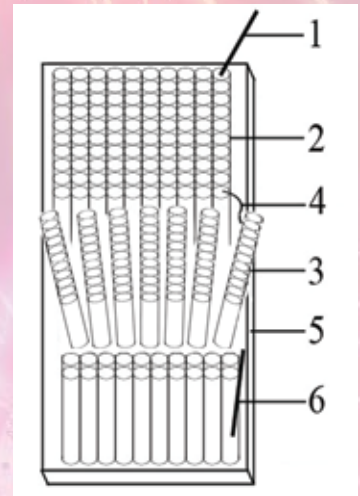

197 LANCI MIX		CODICE KIT	CODICE	LANCI	DESCRIZIONE	TIPO	MISURE TUBO	QEN	QEN TOT
AF-K7B-197 NEW KYOTO	AF-K70-B	100	50 LANCI UNO ALLA VOLTA DRITTI, SBRUFFO BLU STRISCIONE VERDE, APERTURA FLASH ORO + VIOLA. 40 LANCI DRITTI UNO ALLA VOLTA SBRUFFO ROSSO FLASH STRISCIONE BLU APERTURA VERDE FLASH + BLU. 10 LANCI TUTTI INSIEME A VOLATA SBRUFFO ROSSO FLASH STRISCIONE BLU APERTURA VERDE FLASH + BLU	DRITTO	Ø 20x25x125 mm	500 g	964 g		
	AF-K71-B	97	42 LANCI OLA SEQUENZIALI UNO ALLA VOLTA, SBRUFFO FLASH ORO, STRISCIONE VIOLA, APERTURA ROSSO/VERDE FLASH. 35 LANCI RIPETUTI 7 ALLA VOLTA PER 5 VOLTE CON EFFETTO SBRUFFO VERDE FLASH, STRISCIONE ROSSO, APERTURA BIANCO FLASH. ULTIMI 20 LANCI DRITTI TUTTI INSIEME SBRUFFO E STRISCIONE SILVER CRACKER CON COLPI FINALI	FAN+DRITTO	Ø 20x25x125 mm	464 g