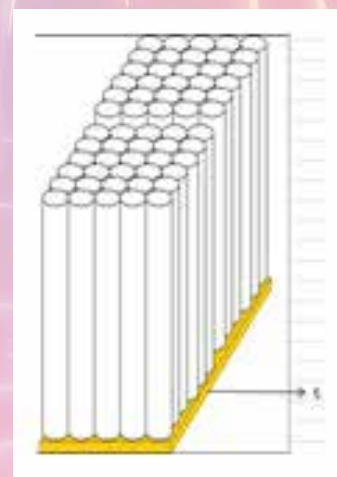

KIT 60 LANCI								
CODICE CARTONE	CODICE	LANCI	DESCRIZIONE	TIPO	IMBALLAGGIO	MISURE TUBO	QEN UMV	QEN TOT
AF-K16-60 COPA CABANA	AF-K57	60 LANCI	25 LANCI: SBRUFFO BIANCO FLASH, STRISCIONE VIOLA CON APERTURA ROSSO FLASH E BLU ULTIMI 5 LANCI A VOLATA (STESSO EFFETTO)	DRITTO	2/1	Ø 30x37x200	498 g	1992 g
	AF-K59	60 LANCI	20 LANCI: SBRUFFO ROSSO FLASH, STRISCIONE BLU CON APERTURA PIOGGIA BIANCA E VERDE FLASH 5 LANCI A VOLATA (STESSO EFFETTO) ULTIMI 5 LANCI A VOLATA CRACKER E COLPI	DRITTO		Ø 30x37x200	498 g