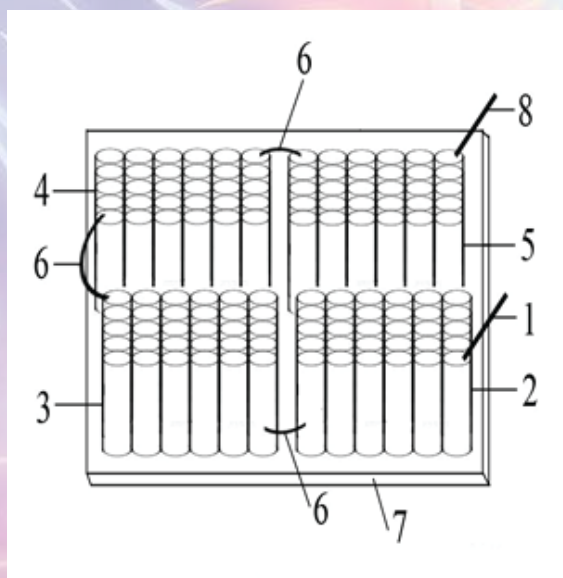

120 LANCI								
CODICE CARTONE	CODICE	LANCI	DESCRIZIONE	TIPO	IMBALLAGGIO	MISURE TUBO	QEN UMV	QEN TOT
AF-K3-120 TENERIFE	AF-K57	30	25 LANCI: SBRUFFO BIANCO FLASH, STRISCIONE BLU CON APERTURA PIOGGIA ORO CON BLU ULTIMI 5 LANCI A VOLATA (STESSO EFFETTO)	DRITTO	1/1	ø30*37*200	498 g	1943,5 g
	AF-K58	30	25 LANCI: SBRUFFO ROSSO FLASH, STRISCIONE VERDE CON APERTURA PIOGGIA BIANCA CON ROSSO FLASH ULTIMI 5 LANCI A VOLATA (STESSO EFFETTO)	DRITTO		ø30*37*200	498 g	
	AF-K59	30	25 LANCI: SBRUFFO PIOGGIA ORO, STRISCIONE PIOGGIA ORO, APERTURA PIOGGIA ORO CON BIANCO FLASH ULTIMI 5 LANCI A VOLATA (STESSO EFFETTO)	DRITTO		ø30*37*200	498 g	
	AF-K60	30	20 LANCI: SBRUFFO BLU, STRISCIONE ROSSO, APERTURA BIANCO FLASH CON ROSSO FLASH 5 LANCI INSIEME (STESSO EFFETTO) ULTIMI 5 LANCI A VOLATA SBRUFFO CRACKER CON COLPI	DRITTO		ø30*37*200	449,5 g