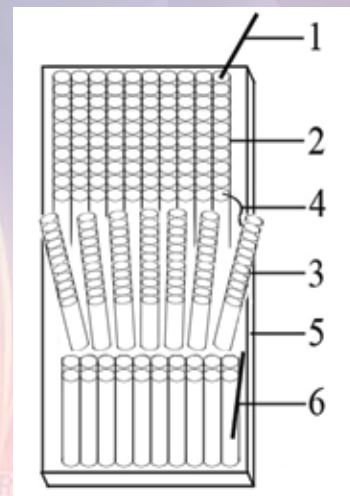

VC - CAT F2

CODICE CARTONE	TIPO	IMBALLAGGIO	MISURE	QEN UMV	CATEGORIA
AF-197 SILVER/GOLDEN	197 LANCI MIX DRITTI-OLA-FAN	2/1	Ø 20x25x125 mm	1928 g	V CAT 2 CE

CODICE	TIPO	ARTICOLO	IMBALLAGGIO	MISURE	QEN KIT	PESO CT
AF-197 SILVER	197 LANCI MIX DRITTI-OLA-FAN	NEW SILVER	2/1	Ø 20x25x125 mm	964 g	1928 g
DESCRIZIONE		197 LANCI MIX(DRITTI-OLA-FAN) SBRUFFO BIANCO FLASH STRISCIONE SILVER WAVE APERTURA PIOGGIA BIANCA CON BIANCO FLASH, 2 VOLATE FINALI UNA CON FISCHI E UNA CON SBRUFFO SILVER CRACKER CON COLPI