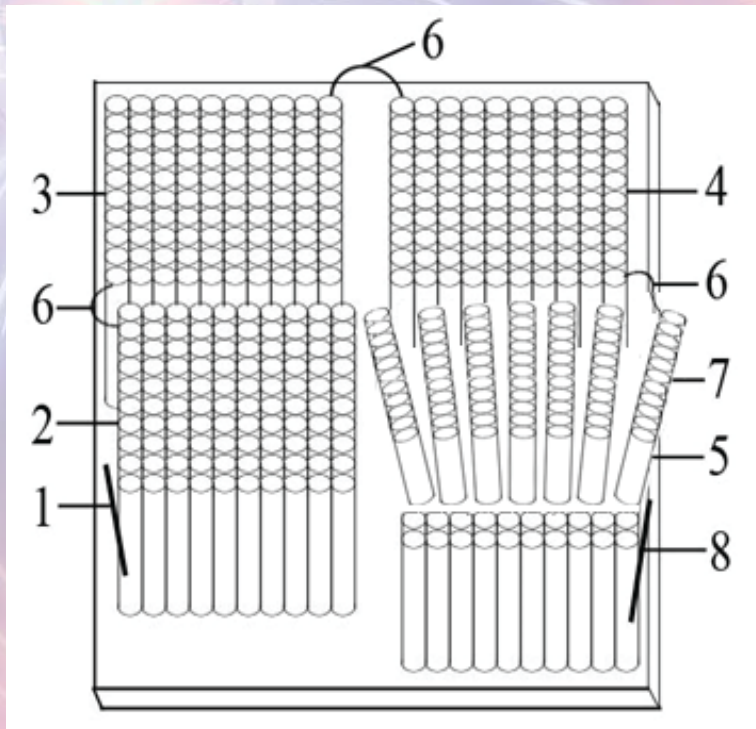

397 LANCI MIX								
CODICE CARTONE	CODICE	LANCI	DESCRIZIONE	TIPO	IMBALLAGGIO	MISURE TUBO	QEN UMV	QEN TOT
AF-K4-397 HOLLYWOOD	AF-K61	100	50 LANCI: STRISCIONE ROSSO CON APERTURA BLU CON FLASH ROSSO 40 LANCI: STRISCIONE BLU, APERTURA FLASH ORO CON VIOLA PIOGGIA ORO CON BLU 10 LANCI A VOLATA (STESSO EFFETTO PREC.)	DRITTO	1/1	ø20*25*180	500 g	1968 g
	AF-K62	100	50 LANCI: STRISCIONE PIOGGIA ORO CON APERTURA PIOGGIA ORO CON BIANCO FLASH 40 LANCI: STRISCIONE ROSSO, APERTURA FLASH BIANCO CON FLASH ROSSO 10 LANCI A VOLATA (STESSO EFFETTO PREC.)	DRITTO		ø20*25*180	500 g	
	AF-K63	100	50 LANCI: STRISCIONE PIOGGIA ORO CON APERTURA PIOGGIA ORO CON BLU 40 LANCI: STRISCIONE PIOGGIA ORO CON APERTURA PIOGGIA ORO CON ROSSO FLASH 10 LANCI A VOLATA (STESSO EFFETTO PREC.)	DRITTO		ø20*25*180	500 g	
	AF-K64	97	42 (7x6) LANCI SEQUENZIALI OLA: STRISCIONE ROSSO, APERTURA BIANCO FLASH CON BLU - 28 (7x4) LANCI FAN A VENTAGLIO: STRISCIONE BIANCO, APERTURA PIOGGIA BIANCA CON FLASH BIANCO - 2 VOLATE DA 10 LANCI: UNA CON FISCHI E UNA CON CRACKER E COLPI	FAN+DRITTO		ø20*25*180	468 g