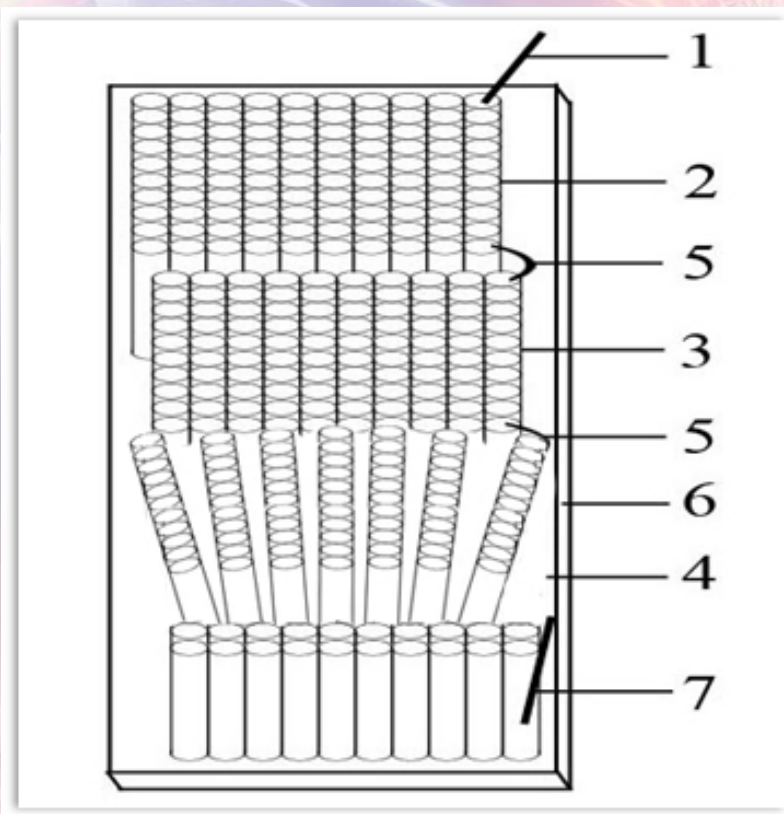

297 LANCI MIX								
CODICE CARTONE	CODICE	LANCI	DESCRIZIONE	TIPO	IMBALLAGGIO	MISURE TUBO	QEN UMV	QEN TOT
AF-K5-297 MEXICO	AF-K65	100	STRISCIONI ASSORTITI ROSSO, BLU E VIOLA CON APERTURE BLU E ROSSO FLASH, VIOLA E FLASH ORO, BLU E FLASH BIANCO ULTIMI 10 A VOLATA (STESSO EFFETTO)	DRITTO	1/1	Ø20*25*180	500 g	1464 g
	AF-K66	100	STRISCIONI ASSORTITI PIOGGIA ORO, ROSSO E BIANCO CON APERTURE PIOGGIA ORO CON BLU, FLASH BIANCO CON ROSSO FLASH E PIOGGIA BIANCA CON BIANCO FLASH ULTIMI 10 A VOLATA (STESSO EFFETTO)	DRITTO		Ø20*25*180	500 g	
	AF-K67	97	42 (7x6) LANCI SEQUENZIALI OLA: STRISCIONE BIANCO, APERTURA PIOGGIA BIANCA CON ROSSO FLASH - 28 (7x4) LANCI FAN VENT.: STRISCIONE PIOGGIA ORO, APERTURA PIOGGIA ORO CON BIANCO FLASH - 2 VOLATE DA 10 LANCI: UNA CON FISCHI E UNA CON CRACKER E COLPI	DRITTO+FAN		Ø20*25*180	464 g