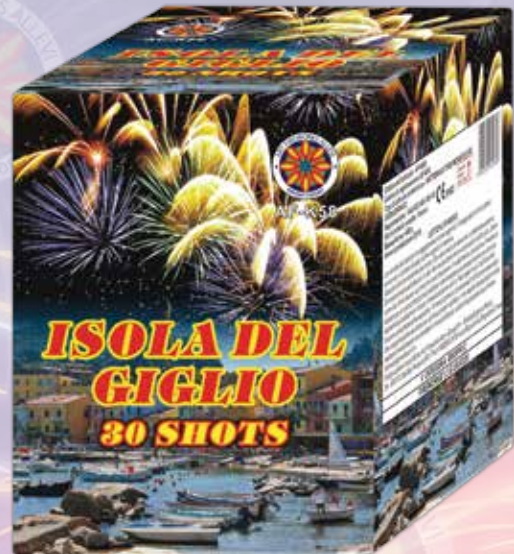

CODICE CARTONE	TIPO	IMBALLAGGIO	MISURE	QEN UMV	CATEGORIA
AF30K	30 LANCI DRITTO	4/1	∅ 30x37x200	1943,5 g	VC CAT 2 CE

30 LANCI DRITTO							
CODICE CARTONE	CODICE	DESCRIZIONE	ARTICOLO	IMBALLAGGIO	MISURE TUBO	QEN UMV	QEN TOT
AF30K	AF-K57	SBRUFFO FLASH BANCO STRISCIONE BLU CON APERTURA PIOGGIA ORO CON BLU ULTIMI 5 LANCI A VOLATA (STESSO EFFETTO)	ISOLE D'ELBA	4/1	30x37x200 mm	498 g	1943,5 g
	AF-K58	SBRUFFO FLASH ROSSO STRISCIONE VERDE CON APERTURA PIOGGIA ORO CON ROSSO FLASH ULTIMI 5 LANCI A VOLATA (STESSO EFFETTO)	ISOLA DEL GIGLIO			498 g	
	AF-K59	SBRUFFO PIOGGIA ORO STRISCIONE PIOGGIA ORO CON APERTURA PIOGGIA ORO CON FLASH BIANCO ULTIMI 5 LANCI A VOLATA (STESSO EFFETTO)	MONTECRISTO			498 g	
	AF-K60	SBRUFFO BLU STRISCIONE ROSSO CON APERTURA BIANCO FLASH E ROSSO FLASH ULTIMI 5 LANCI A VOLATA (STESSO EFFETTO)	ISOLA DI CAPRAIA			449,5 g