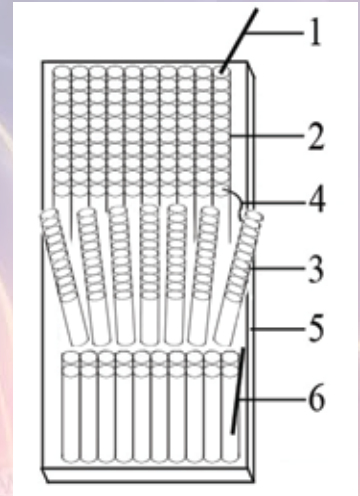

CODICE CARTONE	TIPO	IMBALLAGGIO	MISURE	QEN UMV	CATEGORIA
AF-K6B/7B-197 NEW	KIT 197 LANCI	2/1	Ø 20x25x125 mm	1928 g	V CAT 2 CE

NUOVI EFFETTI 2021

197 LANCI MIX		CODICE KIT	CODICE	LANCI	DESCRIZIONE	TIPO	MISURE TUBO	QEN	QEN TOT
AF-K6B-197 NEW TOKYO	AF-K68-B	100	50 LANCI UNO ALLA VOLTA DRITTI, SBRUFFO BLU, STRISCIONE PIOGGIA ORO, APERTURA PIOGGIA ORO CON VERDE FLASH. 40 LANCI DRITTI UNO ALLA VOLTA, SBRUFFO BIANCO FLASH, STRISCIONE PIOGGIA ORO, APERTURA PIOGGIA ORO CON ROSSO FLASH. 10 LANCI A VOLATA SBRUFFO BIANCO FLASH, STRISCIONE PIOGGIA ORO, APERTURA PIOGGIA ORO CON ROSSO FLASH	DRITTO	Ø 20x25x125 mm	500 g	964 g		
	AF-K69-B	97	42 LANCI OLA SEQUENZIALI UNO ALLA VOLTA, SBRUFFO VERDE FLASH, STRISCIONE PIOGGIA ORO, APERTURA PIOGGIA ORO CON BLU. 35 LANCI RIPETUTI 7 ALLA VOLTA PER 5 VOLTE CON EFFETTO SBRUFFO ROSSO FLASH, STRISCIONE PIOGGIA ORO, APERTURA PIOGGIA ORO CON BIANCO FLASH, STRISCIONE PIOGGIA ORO, APERTURA PIOGGIA ORO CON ROSSO FLASH. ULTIMI 20 LANCI DRITTI TUTTI INSIEME SBRUFFO E STRISCIONE SILVER CRACKER CON COLPI FINALI	FAN+DRITTO	Ø 20x25x125 mm	464 g			

NUOVI EFFETTI 2021