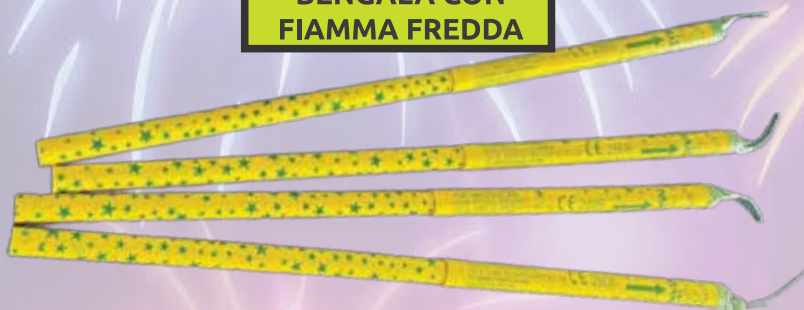

CODICE	ARTICOLO	IMBALLAGGIO	MISURE	QEN UMV
B39	BENGALA LAMPEGGIANTE	30/4	40 cm	80 g